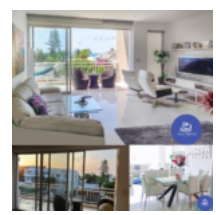

ESPECTACULAR DEPARTAMENTO EN PUNTA BLANCA ENTRADA 10 URB FRENTE AL MAR

<https://plusvabienes.com>

R6X - HXW, Punta Blanca 10, Ecuador

Espectacular Departamento en PUNTA BLANCA En Urbanización Privada Frente al Mar Entrada 10 Provincia Santa Elena Amplía Sala con vista al mar Balcón para el descanso Comedor funcional Cocina Americana abierta 4 Dormitorios amplios con clóset 3 baños completos 2 parqueos 166 metros cuadrados de construcción Conjunto residencial con piscina y áreas sociales [...]

- + 3 hab
- + 31 baños
- + Departamentos
- + Comprar
- + Venta
- + 166 m²

Espectacular Departamento en Punta Blanca entrada 10 Urb Frente al mar

Detalles del edificio

Estacionamiento: Garaje - independiente